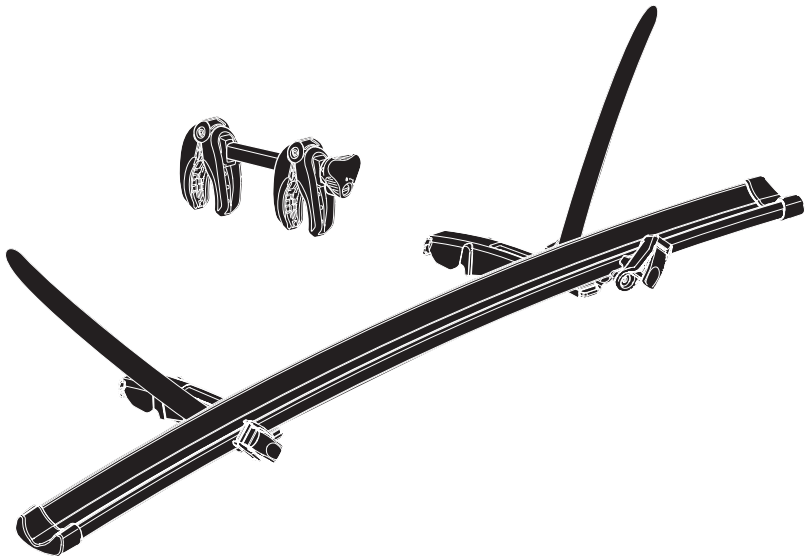

➤ Instructions

Thule VeloSpace XT Bike Adapter 9381, For Thule VeloSpace XT 938/939

- EN** Accessories: Tow bar-mounted bike carrier
DE Zubehör: Fahrradträger für die Anhängerkupplung
FR Accessoires: Porte-vélos sur boule d'attelage
NL Accessoires: Fietsdrager voor op de trekhaak
IT Accessori: Portabici da installare sul gancio da traino
ES Accesorios: Portabicicletas de bola de remolque
PT Acessórios: Suporte para bicicleta para engate
SV Tillbehör: Dragkroksmonterad cykelhållare
DK Tilbehør: Cykelholder, der er monteret på anhængertræk
NO Tilbehør: Hengerfestemonterte lasteholdere
FI Lisävarusteet: Vetokoukkuun kiinnitettävä polkupyöräteline
ET Lisavarustus: Haakekonksule paigaldatav jalgrattahoidik
LV Piederumi: Uz piekabes āķa uzstādāms velosipēdu turētājs
LT Priedai: Prie gražulo tvirtinami dviračių laikikliai
PL Akcesoria: Bagażnik rowerowy montowany na haku holowniczym
RU Аксессуары: Устанавливаемое на фаркопе крепление для велосипедов
UK Аксесуари: Багажник для велосипедів, що монтується на буксирній штанзі
BG Принадлежности: Багажник за велосипеди, монтиран на теглича
CS Doplòky: Nosič jízdních kol s montáží na tažné zařízení

- SK** Príslušenstvo: Nosič bicyklov s montážou na ťažné zariadenie
SL Dodatki: Prtljažnik za kolesa za na vlečno kljuko
HR/BIH Dodaci: Nosač bicikla koji se postavlja na kuku za vuču
RO Accesorii: Suport pentru bicicletă montat pe bara de tracțiune
HU Tartozékok: Vonóhorogra szerelhető kerékpártartó
EL Εξοπλισμός: Σχόρα ποδηλάτου κοσμοδόχο
TR Aksesuarlar: Çeki demirine bağlanan bisiklet taşıyıcı
HE המלחץ: מנשא אופניים לרכיב על קציב הצפר
AR المبرم: حامل الدراجة للتركيب على قضيب القطر
ZH 附件: 拖杆安装式托架
JA アクセサリー: トウバーマウント型サイクルキャリア
KO 액세서리: 토우바 장착 자전거 캐리어
TH อุปกรณ์เสริม: ครงยึดจับจักรยานแบบติดตั้งกับอุปกรณ์ลากพ่วงท้ายรถ