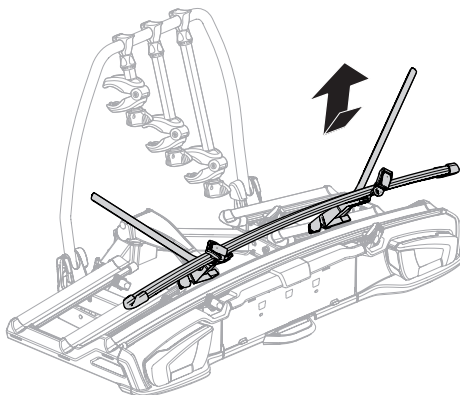

- SK** Príslušenstvo: Nosič bicyklov s montážou na ťažné zariadenie
SL Dodatki: Prtljažnik za kolesa za na vlečno kljuko
HR/BIH Dodaci: Nosač bicikla koji se postavlja na kuku za vuču
RO Accesorii: Suport pentru bicicletă montat pe bara de tracțiune
HU Tartozékok: Vonóhorogra szerelhető kerékpártartó
EL Εξοπλισμός: Σχόρα ποδηλάτου κοσμοδόχο
TR Aksesuarlar: Çeki demirine bağlanan bisiklet taşıyıcı
HE המלחץ: מנשא אופניים לרכיב על קציב הצפר
AR المبرم: حامل الدراجة للتركيب على قضيب القطر
ZH 附件: 拖杆安装式托架
JA アクセサリー: トウバーマウント型サイクルキャリア
KO 액세서리: 토우바 장착 자전거 캐리어
TH อุปกรณ์เสริม: ครงยึดจับจักรยานแบบติดตั้งกับอุปกรณ์ลากพ่วงท้ายรถ

6

A

B

C

i

Thule BackSpace XT
9383

Thule BackSpace XT
3rd/4th Bike Arm
9382/9392

Not ok