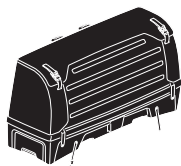

➤ Instructions

Thule VeloSpace XT Bike Adapter 9381, For Thule VeloSpace XT 938/939

- EN** Accessories: Tow bar-mounted bike carrier
DE Zubehör: Fahrradträger für die Anhängerkupplung
FR Accessoires: Porte-vélos sur boule d'attelage
NL Accessoires: Fietsdrager voor op de trekhaak
IT Accessori: Portabici da installare sul gancio da traino
ES Accesorios: Portabicicletas de bola de remolque
PT Acessórios: Suporte para bicicleta para engate
SV Tillbehör: Dragkroksmonterad cykelhållare
DK Tilbehør: Cykelholder, der er monteret på anhængertræk
NO Tilbehør: Hengerfestemonterte lasteholdere
FI Lisävarusteet: Vetokoukkuun kiinnitettävä polkupyöräteline
ET Lisavarustus: Haakekonksule paigaldatav jalgrattahoidik
LV Piederumi: Uz piekabes āķa uzstādāms velosipēdu turētājs
LT Priedai: Prie gražulo tvirtinami dviračių laikikliai
PL Akcesoria: Bagażnik rowerowy montowany na haku holowniczym
RU Аксессуары: Устанавливаемое на фаркопе крепление для велосипедов
UK Аксесуари: Багажник для велосипедів, що монтується на буксирній штанзі
BG Принадлежности: Багажник за велосипеди, монтиран на теглича
CS Doplòky: Nosič jízdních kol s montáží na tažné zařízení

- SK** Príslušenstvo: Nosič bicyklov s montážou na ťažné zariadenie
SL Dodatki: Prtljažnik za kolesa za na vlečno kljuko
HR/BIH Dodaci: Nosač bicikla koji se postavlja na kuku za vuču
RO Accesorii: Suport pentru bicicletă montat pe bara de tracțiune
HU Tartozékok: Vonóhorogra szerelhető kerékpártartó
EL Εξοπλισμός: Σχόρα ποδηλάτου κοσμοδόχο
TR Aksesuarlar: Çeki demirine bağlanan bisiklet taşıyıcı
HE המלחץ: מנשא אופניים לרכיב על קציב הצפר
AR المبرم: حامل الدراجة للتركيب على قضيب القطر
ZH 附件: 拖杆安装式托架
JA アクセサリー: トウバーマウント型サイクルキャリア
KO 액세서리: 토우바 장착 자전거 캐리어
TH อุปกรณ์เสริม: ครงยึดจับจักรยานแบบติดตั้งกับอุปกรณ์ลากพ่วงท้ายรถ

6

A

B

C

i

Thule BackSpace XT
9383

Thule BackSpace XT
3rd/4th Bike Arm
9382/9392

Not ok