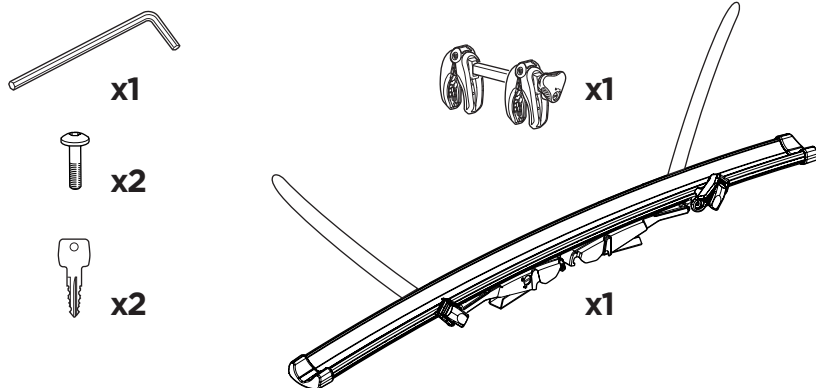

1. **SK** Príslušenstvo: Nosič bicyklov s montážou na ťažné zariadenie
   SL Dodatki: Prtljažnik za kolesa za na vlečno kljuko
   HR/BIH Dodaci: Nosač bicikla koji se postavlja na kuku za vuču
   RO Accesorii: Suport pentru bicicletă montat pe bara de tracțiune
   HU Tartozékok: Vonóhorogra szerelhető kerékpártartó
   EL Εξοπλισμός: Σχόρα ποδηλάτου κοσμοδόχο
   TR Aksesuarlar: Çeki demirine bağlanan bisiklet taşıyıcı
   HE המלחץ: מנשא אופניים לרכיב על קציב הצפר
   AR المبرم: حامل الدراجة للتركيب على قضيب القطر
   ZH 附件: 拖杆安装式托架
   JA アクセサリー: トウバーマウント型サイクルキャリア
   KO 액세서리: 토우바 장착 자전거 캐리어
   TH อุปกรณ์เสริม: ครงยึดจับจักรยานแบบติดตั้งกับอุปกรณ์ลากพ่วงท้ายรถ

CITY CRASH
Complies with ISO norm